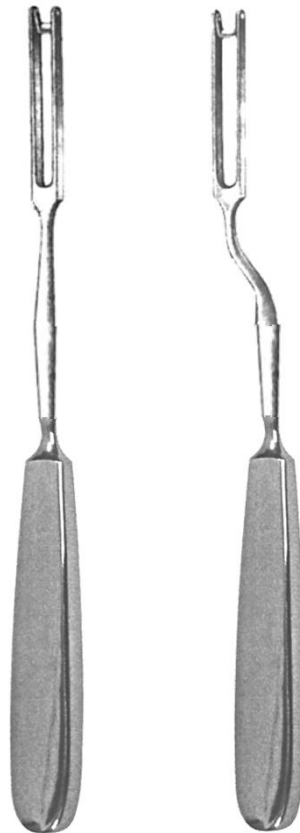

I-010-15 鈍先 直

鼻用ナイフ 16.5cm

I-020-16 鈍先 側弯

鼻用ナイフ 16cm

I-030-16 鈍先 側弯

鼻中隔切除メス 19.5cm

I-040-R 右
I-040-L 左

バリンジャー鼻用ナイフ 20cm

I-050-20 直
I-051-20 曲

ファスシアストリッパー

I-060-50 50cm

鋭匙

Bone Currettes

シェーデ鋭匙 19cm

※下記の図は原寸大ではありません。

No.1
(4.0x6.0mm)

J-000-01

No.2
(5.0x7.0mm)

J-000-02

No.3
(6.0x8.0mm)

J-000-03

No.4
(7.0x9.0mm)

J-000-04

No.5
(8.0x1.0mm)

J-000-05

No.6
(0.9x1.1mm)

J-000-06

ホルクマン両頭鋭匙 16cm

※下記の図は原寸大ではありません。

(2.5x4.0mm)

J-010-01
No.00-0

(3.0x5.0mm)