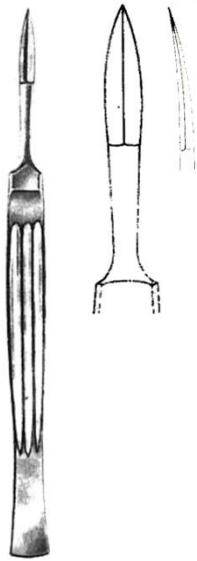

I J

鼻用ナイフ

鋭匙

鼻用ナイフ

Nasal Knives

鼻用ナイフ 14.5cm

I-000-14 鋭先 直
I-001-14 鋭先 曲

鼻用ナイフ 15cm

I-010-15 鈍先 直

鼻用ナイフ 16.5cm

I-020-16 鈍先 側弯

鼻用ナイフ 16cm

I-030-16 鈍先 側弯

鼻中隔切除メス 19.5cm

I-040-R 右
I-040-L 左

バリンジャー鼻用ナイフ 20cm

I-050-20 直
I-051-20 曲

ファスシアストリッパー

I-060-50 50cm

鋭匙

Bone Currettes

シェーデ鋭匙 19cm

※下記の図は原寸大ではありません。

No.1
(4.0x6.0mm)

J-000-05

No.6
(0.9x1.1mm)

J-000-06

ホルクマン両頭鋭匙 16cm

※下記の図は原寸大ではありません。

(2.5x4.0mm)

J-010-01
No.00-0

(3.0x5.0mm)